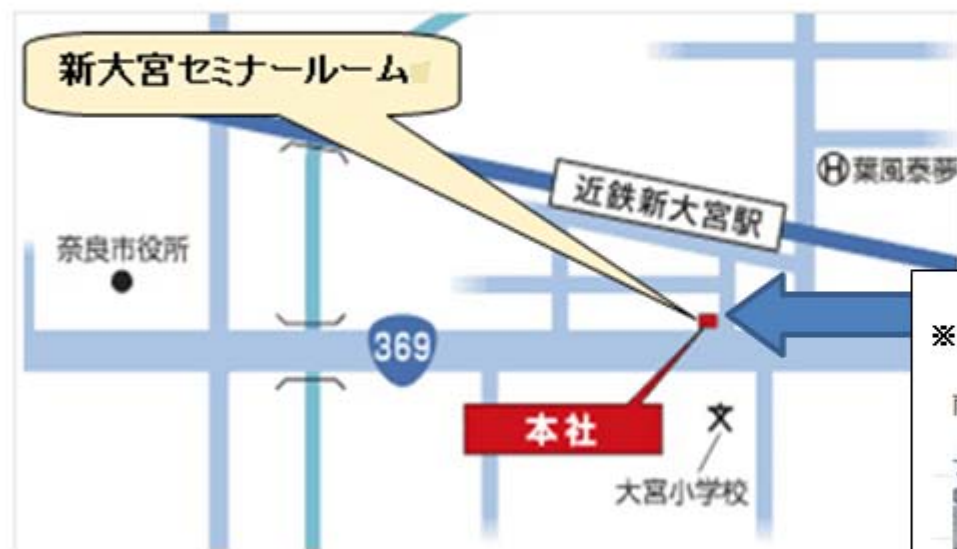

◆開催場所のご案内

場所：新大宮セミナールーム 住所：奈良市大宮町6丁目2-1

※「南都商事株式会社」の4階にあります。

建物の東側に入口があります。(下記・本社入口写真ご参照下さい)

※入口は建物の東側です。

南都商事 本社入口

※公共交通機関をご利用の上、ご参加下さい。

お車で来場の際は、無料の駐車場はありません。

近くの有料コインパーキングをご利用いただくことになります。